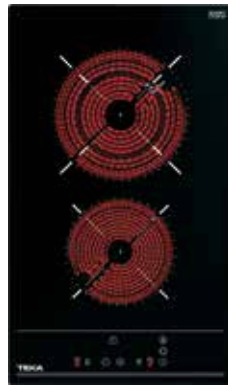

Preț recomandat
2119 lei
(TVA inclus)

+ Timbru verde 35.70 lei (TVA inclus)

Preț PROMO
1619 lei
(TVA inclus)

TZC 32320 BK TTC

TOTAL

- Plită Domino vitroceraamică, 30 cm
- Touch Control
- 2 zone de preparare:
 - 1 zonă cu circuit simplu Ø 210 mm
 - 1 zonă cu circuit simplu Ø 145 mm
- Programator electronic pentru fiecare zonă
- Funcție Keep Warm
- Indicatori căldură reziduală
- Putere maximă nominală: 2.900 W
- Sistem de blocare de siguranță
- Opțional: kit de prindere și fixare