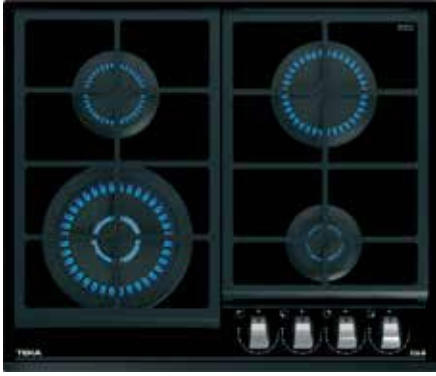

GZC 64320 XBN

TOTAL

- Plită pe gaz din cristal Black, 60 cm, muchie frontală fațetată
- Sistem de control prin butoane frontale, cu design ergonomic
- 9 niveluri de putere cu sistem de control ExactFlame, ceea ce permite utilizatorului să selecteze cu precizie nivelul de putere dorit
- 4 zone de gătit cu arzătoare cu eficiență ridicată:
  - 1 arzător coroană dublă (4,0 kW)
  - 1 arzător semi - rapid (1,75 kW)
  - 1 arzător rapid (față - 2,80 kW)
  - 1 arzător auxiliar (spate - 1,00 kW)
- Siguranță pentru supravegherea flăcării
- Aprindere electrică integrată în buton
- Grătare fontă, suport Wok (opțional)
- Kit de instalare facilă