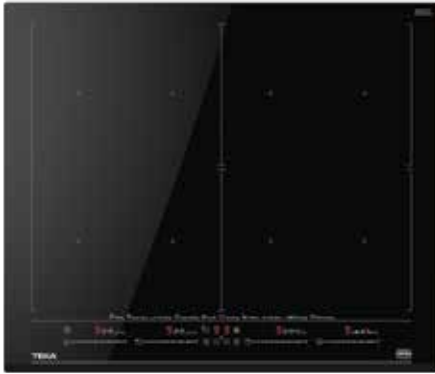

Preț recomandat
2939 lei
(TVA inclus)

+ Timbru verde 35.70 lei (TVA inclus)

Preț PROMO
1939 lei
(TVA inclus)

IZF 68700 (DIRECTSENSE) MAESTRO

- Plită electrică cu inducție, 60 cm
- **Senzori de temperatură (10 funcții speciale)**
- Funcții speciale: **Preparare orez**, Preparare pe grătar, Prăjire în baie de ulei, Prăjire la tigaie, Fierbere rapidă, Înăbușire, Topire, Menținere temperatură preparate, Confit și Poșare
- Full FLEX
- 7 zone de preparare (4 + 2 zone FLEX + 1 zona full FLEX)
 - 4 zone inducție de 263 x 198 mm
 - 2 zone TekaFLEX de 263 x 396 mm
 - 1 zona TekaFullFLEX de 525 x 396 mm
- Muchie frontală fațetată
- MultiSlider Touch Control
- Funcție Power Plus
- Funcție Cronometru
- Funcție Stop & Go
- Funcție Mute
- Programator electronic pentru fiecare zonă
- Sistem de optimizare a vasului
- Detectare automată a vasului
- Sistem de blocare de siguranță
- Indicatori căldură reziduală
- Sistem de instalare facilă Fast - click
- Putere maximă nominală: 7.400 W