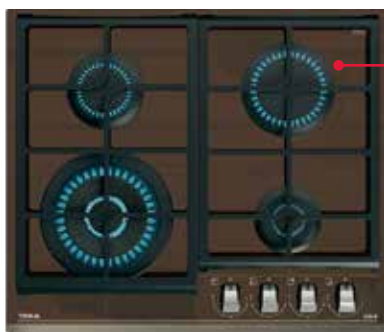

GZC 64320 LB

TOTAL

- Colecția Urban Colors
- Plită pe gaz din cristal cu sistem ExactFlame și muchie frontală fațetată, 60 cm
- Sistem de control cu butoane frontale cu design ergonomic
- Suprafață ceramică
- 9 nivele de putere cu control precis al flăcării
- 4 zone de preparare:
  - 1 arzător coroană dublă, 4,00 kW
  - 1 arzător semi - rapid, 1,75 kW
  - 1 arzător rapid, 2,80 kW
  - 1 arzător auxiliar, 1,00 kW
- Dispozitiv de siguranță cu blocare automată (termocuple)
- Aprindere electrică integrată în buton (în fiecare arzător, activată prin intermediul butoanelor de control)

- Suport opțional Wok
- Grătare din fontă
- Sistem de instalare facilă
- Tip gaz: Natural
- Finisaj: cristal London Brick Brown / muchie frontală fațetată

Preț recomandat
2449 lei
(TVA inclus)

Preț PROMO
1879 lei
(TVA inclus)