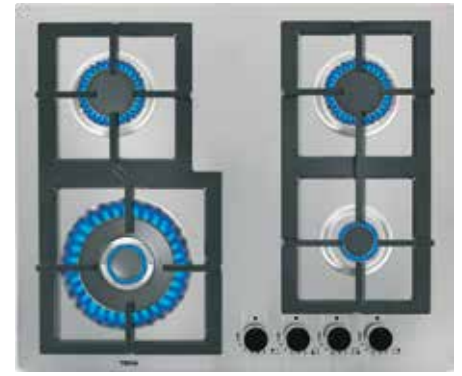

EFX 60.1 4G AI AL DR CI

TOTAL

- Plită pe gaz, 60 cm
- 4 zone de preparare:
  - 1 arzător coroană dublă, 4 kW
  - 2 arzătoare semi - rapide, 1,75 kW
  - 1 arzător auxiliar, 1 kW
- Control cu butoane frontale metalice
- Siguranță pentru supravegherea flăcării
- Aprindere electrică integrată în buton
- Arzătoare cu eficiență ridicată
- Grătare fontă
- Finisaj: inox

Preț recomandat
2209 lei
(TVA inclus)

Preț PROMO
1699 lei
(TVA inclus)

Preț recomandat
1559 lei
(TVA inclus)

Preț PROMO
1189 lei
(TVA inclus)

Preț recomandat
1469 lei
(TVA inclus)

Preț PROMO
1119 lei
(TVA inclus)