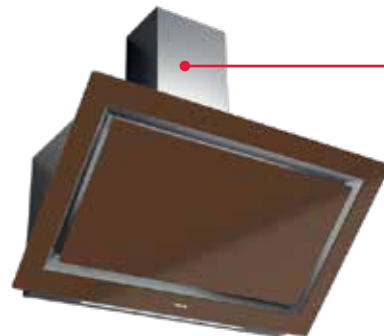

DLV 98660 LB TOS

MAESTRO

- Design vertical, 90 cm
- Sistem de extracție perimetrală
- Paravan sticlă cu sistem de deschidere tip Piston
- Touch Control cu afișaj de culoare albă
- Timer
- 3 trepte putere + 1 Turbo
- Bandă LED
- Indicator pentru saturarea filtrelor
- Motor EcoPower (2 turbine)
- Funcție Fresh AIR (10 min ON / 50 min OFF)
- Sistem intern, detașabil, de colectare a picăturilor de ulei
- 2 filtre de aluminiu
- Capacitate de evacuare:
  - Min. 290 m³ / h

- Max. 696 m³ / h
- Nivel zgomot conform UE 65 / 2014:
  - Min. 51 dBA
  - Max. 67 dBA
- Funcție de recirculare opțională cu / fără ornament decorativ sau cu noul Kit standard de recirculare + Filtru opțional regenerativ
- Finisaj: cristal London Brick Brown

Preț recomandat
3869 lei
(TVA inclus)

Preț PROMO
2959 lei
(TVA inclus)

+ Timbru verde 35.70 lei (TVA inclus)