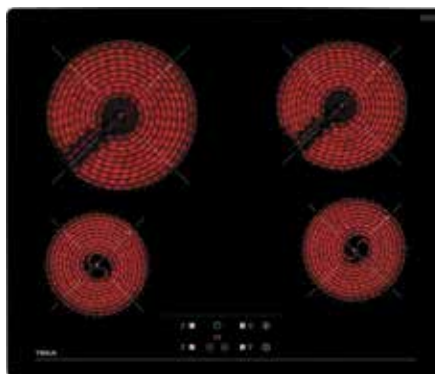

Preț recomandat
3279 lei
(TVA inclus)

Preț PROMO
2509 lei
(TVA inclus)

+ Timbru verde 35.70 lei (TVA inclus)

IZC 64010 BK MSS EASY

- Plită electrică cu inducție, 60 cm
- Muchie frontală fațetată
- MultiSlider Touch Control
- 9 nivele de putere
- Sistem de optimizare a vasului
- Funcție Power Plus
- Funcție "Stop and Go"
- Programator electronic pentru fiecare zonă
- Funcție Power Management
- Funcție Mute
- 4 zone de preparare:
 - 1 zonă inducție Ø 150 mm/1200 - 1500 W
 - 1 zonă inducție Ø 180 mm/1700 - 2100 W
 - 1 zonă inducție Ø 150 mm/1200 - 1500 W
 - 1 zonă inducție Ø 180 mm/1700 - 2300 W
- Sistem de blocare de siguranță
- Indicatori căldură reziduală
- Sistem de instalare facilă Fast - Click
- Putere maximă nominală 7.200 W

Preț recomandat
2529 lei
(TVA inclus)

Preț PROMO
1939 lei
(TVA inclus)

+ Timbru verde 35.70 lei (TVA inclus)

TZ 6415 EASY

- Plită electrică vitroceramică, 60 cm
- Touch control
- 4 zone de preparare:
 - 1 zonă cu circuit simplu Ø 210 mm
 - 1 zonă cu circuit simplu Ø 180 mm
 - 2 zone cu circuit simplu Ø 145 mm
- Funcție Power
- Funcție Cronometru
- Programator electronic pentru fiecare zonă
- Sistem de blocare de siguranță
- Indicatori căldură reziduală
- Putere maximă nominală: 6.300 W