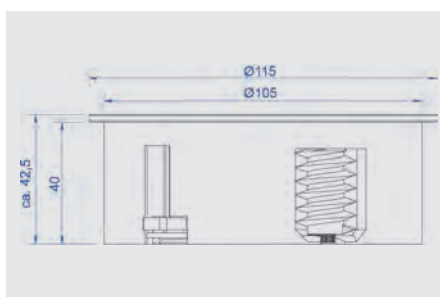

8

SISTEME PRIZE

TWIST

Sistem de prize pentru blaturi: bucătărie, birou, living, dormitor sau baie

- ▶ Adâncime de montaj foarte redusă - cca. 40 mm
- ▶ Formă constructivă compactă (HxØ: cca. 42,5 x 115 mm)
- ▶ Se poate monta chiar deasupra corpurilor cu sertare
- ▶ Sistem de închidere ingenios: după utilizare, capacul se rotește, iar prizele dispar dedesubt
- ▶ **NOU!** Twist cu priză Schuko și USB