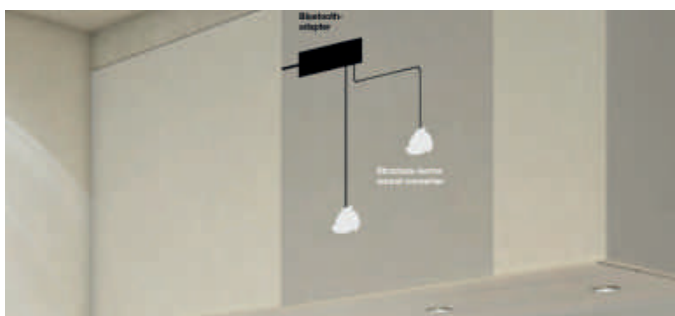

INTUBLU

Sistem audio cu sunet de cea mai bună calitate

- Fără cabluri sau difuzoare vizibile
- Conectare cu orice device prin Bluetooth
- Două traductoare de sunet și un adaptor de rețea Bluetooth
- Poate fi "ascuns" în spatele ușilor dulapului, în sertare de bucătărie sau în spatele oglinzii de la baie
- Disponibilă în 3 variante de mărime
- Poate fi montat pe lemn, aluminiu, sticlă, oglindă și material plastic

Cod

Descriere

944.000

Sistem audio INTUBLU