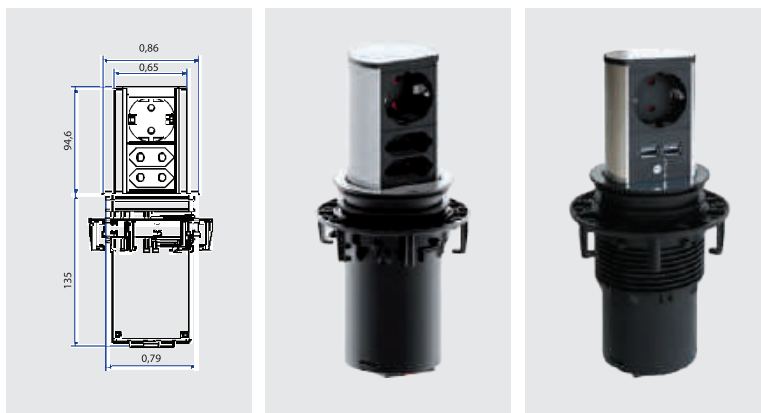

8

SISTEME PRIZE

TWIST

Sistem de prize pentru blaturi: bucătărie, birou, living, dormitor sau baie

- ▶ Adâncime de montaj foarte redusă - cca. 40 mm
- ▶ Formă constructivă compactă (HxØ: cca. 42,5 x 115 mm)
- ▶ Se poate monta chiar deasupra corpurilor cu sertare
- ▶ Sistem de închidere ingenios: după utilizare, capacul se rotește, iar prizele dispar dedesubt
- ▶ **NOU!** Twist cu priză Schuko și USB

ELEVATOR

Sistem de prize turn, tip lift pentru economie de spațiu în bucătărie, corpuri suspendate, living, birou sau baie

- ▶ Adecvat pentru decupaj standard de 79 mm
- ▶ Scurgere de apă integrată
- ▶ Disponibil în varianta de inox sau crom