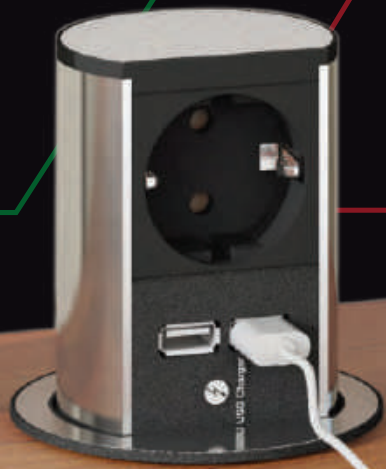

8

SISTEME PRIZE

TWIST

Sistem de prize pentru blaturi: bucătărie, birou, living, dormitor sau baie

- ▶ Adâncime de montaj foarte redusă - cca. 40 mm
- ▶ Formă constructivă compactă (HxØ: cca. 42,5 x 115 mm)
- ▶ Se poate monta chiar deasupra corpurilor cu sertare
- ▶ Sistem de închidere ingenios: după utilizare, capacul se rotește, iar prizele dispar dedesubt
- ▶ **NOU!** Twist cu priză Schuko și USB

ELEVATOR

Sistem de prize turn, tip lift pentru economie de spațiu în bucătărie, corpuri suspendate, living, birou sau baie

- ▶ Adecvat pentru decupaj standard de 79 mm
- ▶ Scurgere de apă integrată
- ▶ Disponibil în varianta de inox sau crom